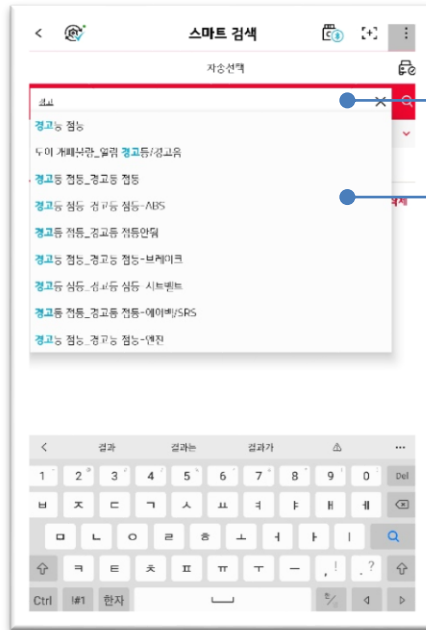

스마트 검색

스마트 검색 기능을 사용하여, 차량에 대한 정보(기본정보, 수리이력)을 확인 할 수 있으며, 기술정보(현상별, 사례별 등)을 열람 할 수 있습니다.

검색

차종별 부품별 현상별등의 검색어 입력을 통해 관련정보를 제공받을 수 있습니다. 검색어가 입력이 되면 연관 검색어 서비스가 제공되며, 상세 검색 옵션을 적용하여 데이터를 검색할 수 있습니다.

검색어 입력창

자동완성 기능

검색

펼치기/접기

검색 조건 초기화

조건 검색어 입력창

최근 검색어 및 인기 검색어 리스트

검색 결과

추천정보