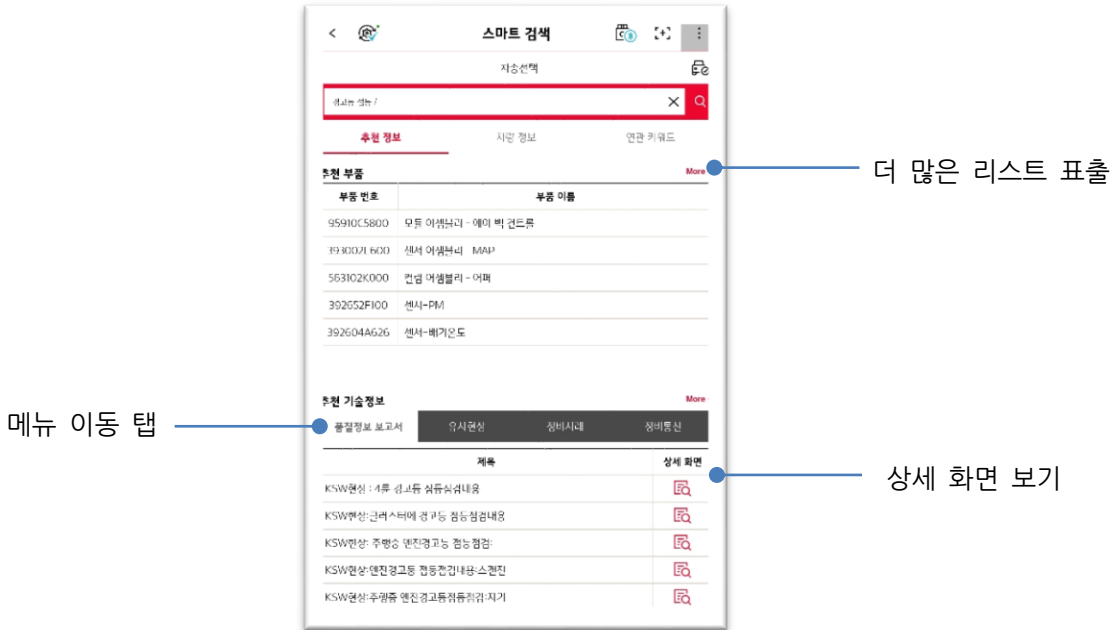

스마트 검색

스마트 검색 기능을 사용하여, 차량에 대한 정보(기본정보, 수리이력)을 확인 할 수 있으며, 기술정보(현상별, 사례별 등)을 열람 할 수 있습니다.

검색

차종별 부품별 현상별등의 검색어 입력을 통해 관련정보를 제공받을 수 있습니다. 검색어가 입력이 되면 연관 검색어 서비스가 제공되며, 상세 검색 옵션을 적용하여 데이터를 검색할 수 있습니다.

검색어 입력창

자동완성 기능

검색

펼치기/접기

검색 조건 초기화

조건 검색어 입력창

최근 검색어 및 인기 검색어 리스트

검색 결과

추천정보

검색조건에 따른 추천 정보를 제공합니다. 검색된 결과는 상세화면 아이콘을 통해 자세한 정보를 확인 할 수 있습니다.

차량 정보 (VIN입력을 통한 차종선택 필요)

차량의 기본정보 및 점검 정보를 확인 할 수 있으며, 보증수리 이력을 제공합니다.