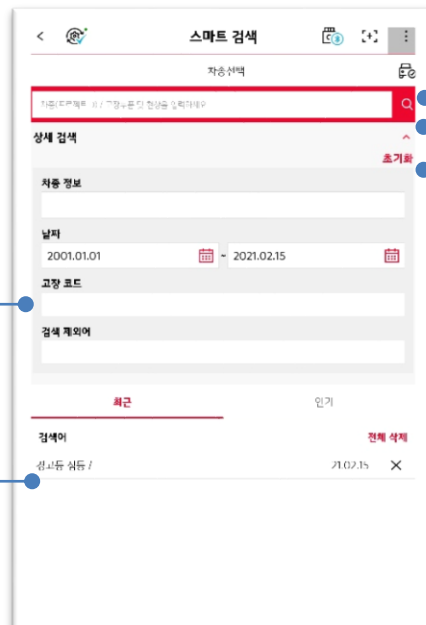

스마트 검색

스마트 검색 기능을 사용하여, 차량에 대한 정보(기본정보, 수리이력)을 확인 할 수 있으며, 기술정보(현상별, 사례별 등)을 열람 할 수 있습니다.

검색

차종별 부품별 현상별등의 검색어 입력을 통해 관련정보를 제공받을 수 있습니다. 검색어가 입력이 되면 연관 검색어 서비스가 제공되며, 상세 검색 옵션을 적용하여 데이터를 검색할 수 있습니다.

검색어 입력창

자동완성 기능

검색

펼치기/접기

검색 조건 초기화

조건 검색어 입력창

최근 검색어 및 인기 검색어 리스트

검색 결과

추천정보