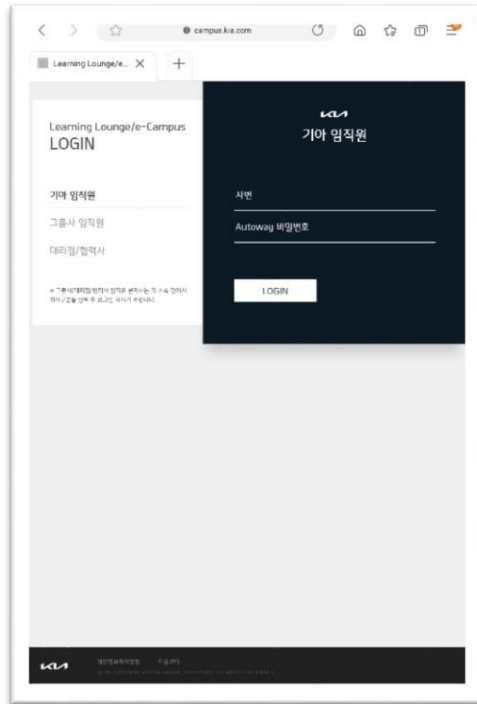

<Kia Service Way>

<Web Parts Catalog>

<Learning Lounge / e-Campus>