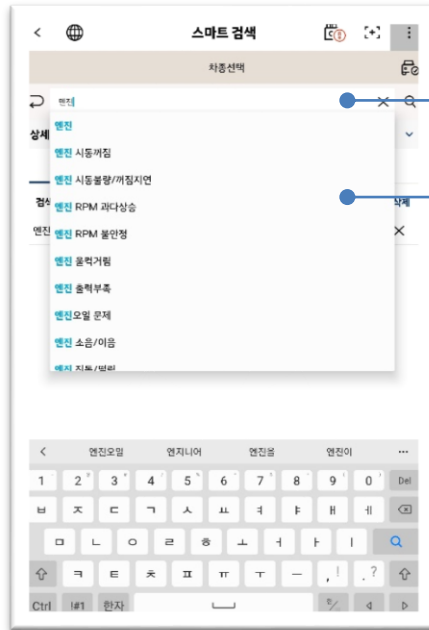

검색

차종별 부품별 현상별등의 검색어 입력을 통해 관련정보를 제공받을 수 있습니다. 검색어가 입력이 되면 연관 검색어 서비스가 제공되며, 상세 검색 옵션을 적용하여 데이터를 검색할 수 있습니다.

검색어 입력창

자동완성 기능